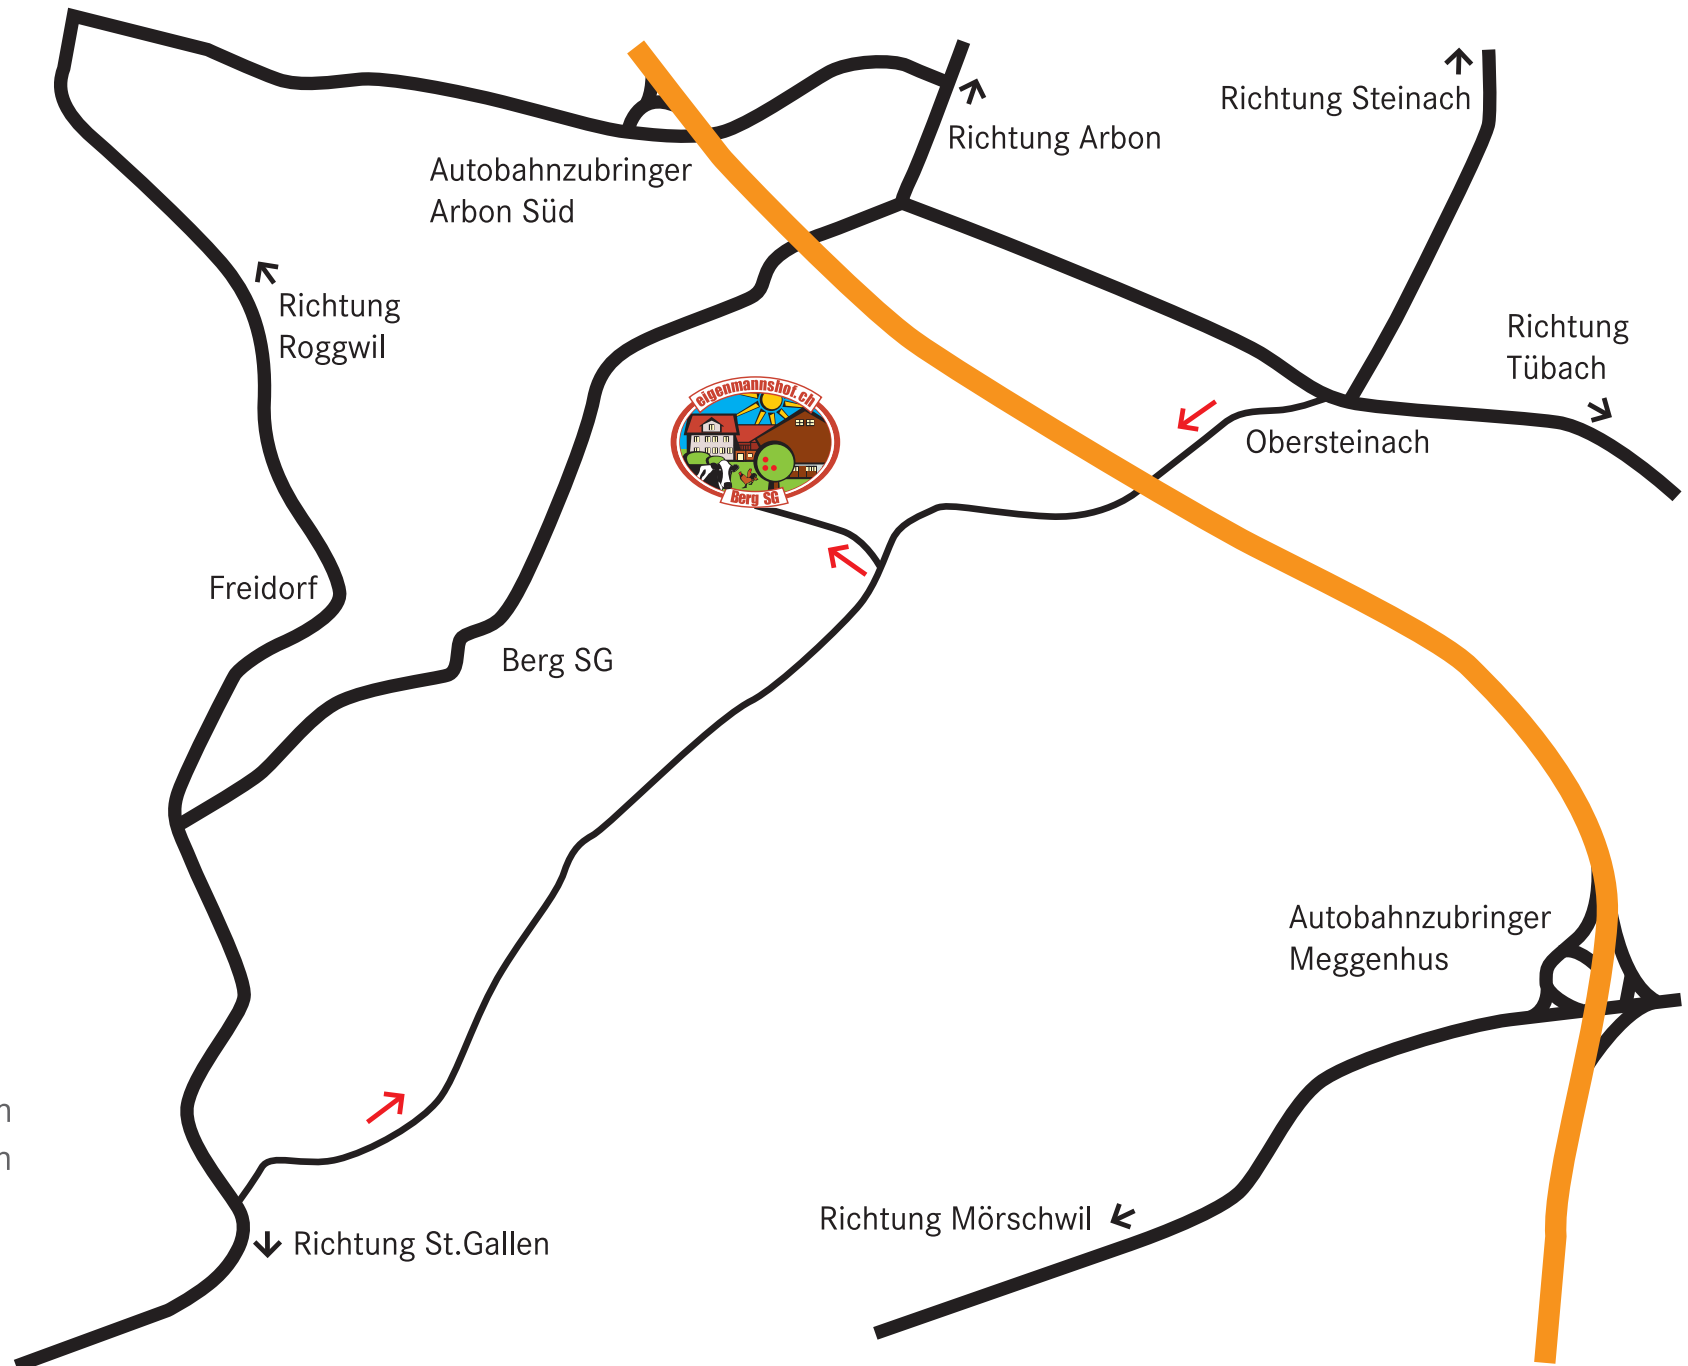

Anfahrtsplan zum Eigenmannshof

Familie Eigenmann

Frankrüti 78

9305 Berg SG

Telefon 071 455 17 51

Mobile 076 548 87 34

info@eigenmannshof.ch

www.eigenmannshof.ch